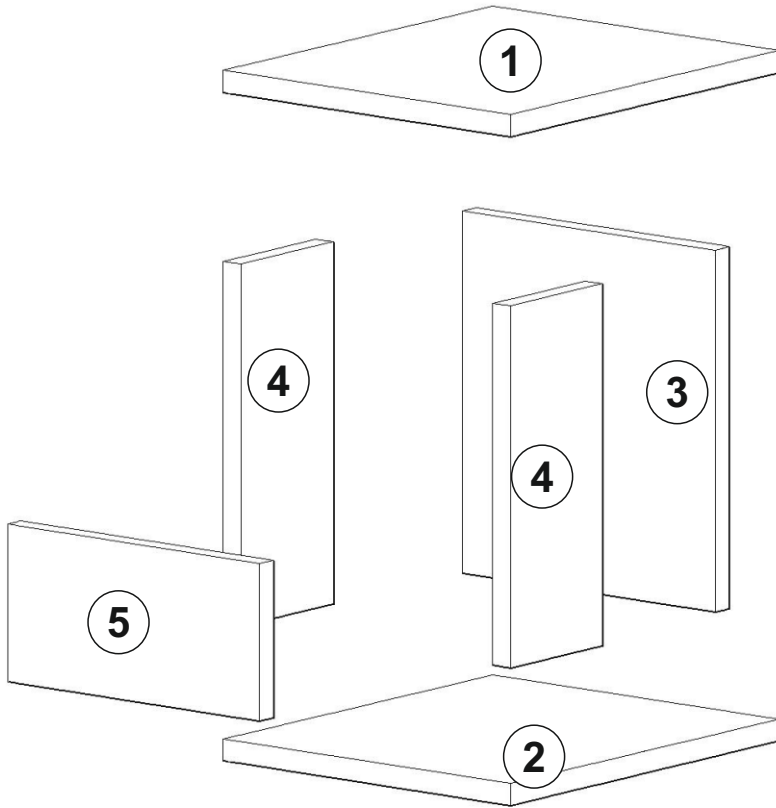

KAREN

AKSESUAR LİSTESİ / ACCESSORY LIST

A17  22x	4x50	A06  22x	tapa
---	------	---	------

PARÇA TANILAMA / GENERAL VIEW

1

2

3